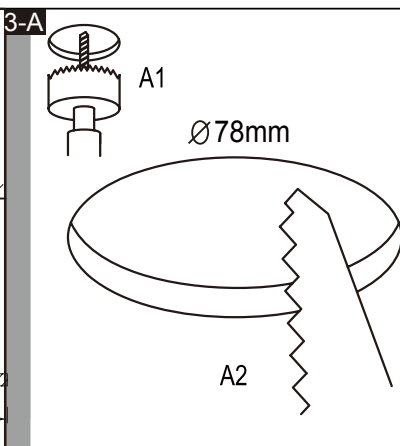

# GLOBO

LIGHTING

www.globo-lighting.com

12370W/12370N

GLOBO Handels GmbH  
Gewerbestr. 3  
A-9184 Sankt Peter