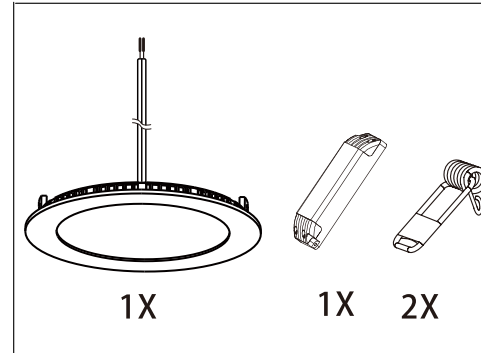

# GLOBO

LIGHTING

www.globo-lighting.com

12370W/12370N

GLOBO Handels GmbH  
Gewerbestr. 3  
A-9184 Sankt Peter