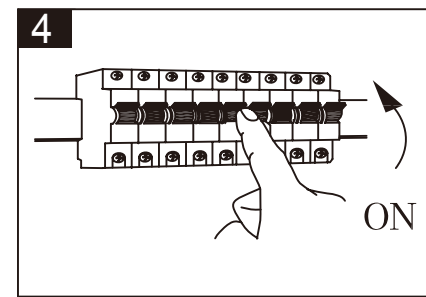

# GLOBO

LIGHTING

www.globo-lighting.com

12370W/12370N

GLOBO Handels GmbH  
Gewerbestr. 3  
A-9184 Sankt Peter