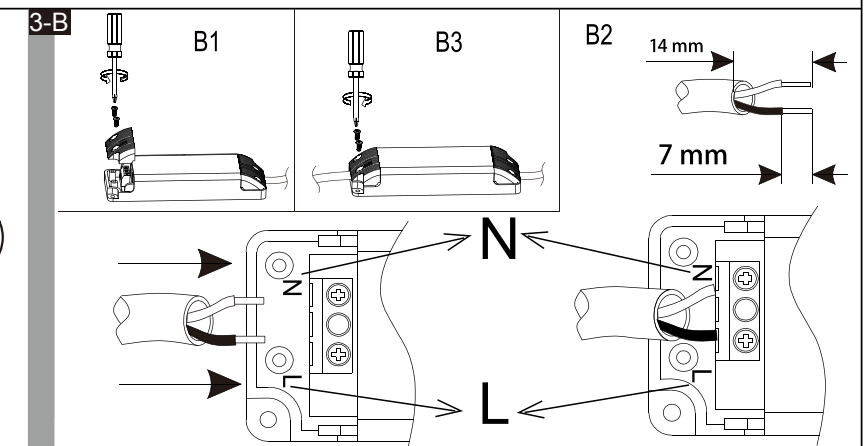

# GLOBO

LIGHTING

www.globo-lighting.com

12370W/12370N

GLOBO Handels GmbH  
Gewerbestr. 3  
A-9184 Sankt Peter